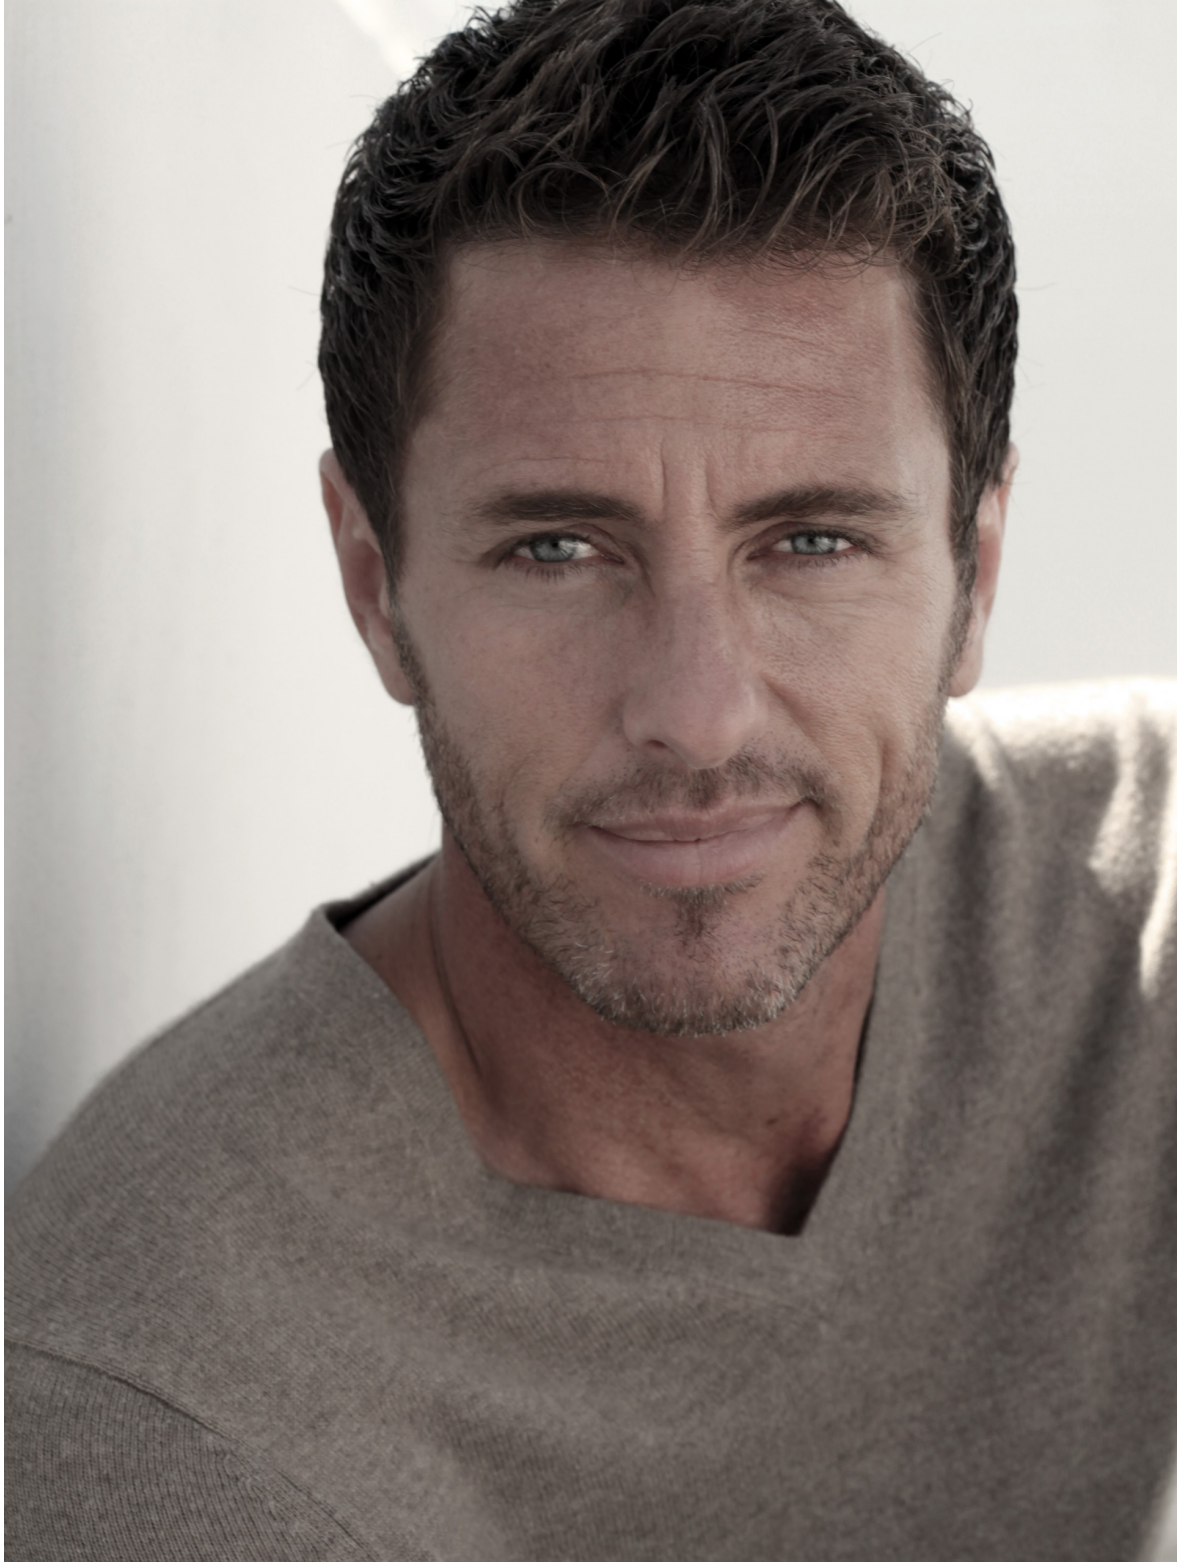

ERIC PADILLA

height 6'2.5 · bust 39" · waist 32" · hips 37.5" · suit 50
shoes size 43 EU/12 US/8 UK · hair dark blonde · eyes blue-green

ERIC PADILLA

height 6'2.5 · bust 39" · waist 32" · hips 37.5" · suit 50
shoes size 43 EU/12 US/8 UK · hair dark blonde · eyes blue-green

MGM
MODELS

MGM
MODELS

ERIC PADILLA

height 6'2.5 · bust 39" · waist 32" · hips 37.5" · suit 50
shoes size 43 EU/12 US/8 UK · hair dark blonde · eyes blue-green

ERIC PADILLA

height 6'2.5 · bust 39" · waist 32" · hips 37.5" · suit 50
shoes size 43 EU/12 US/8 UK · hair dark blonde · eyes blue-green